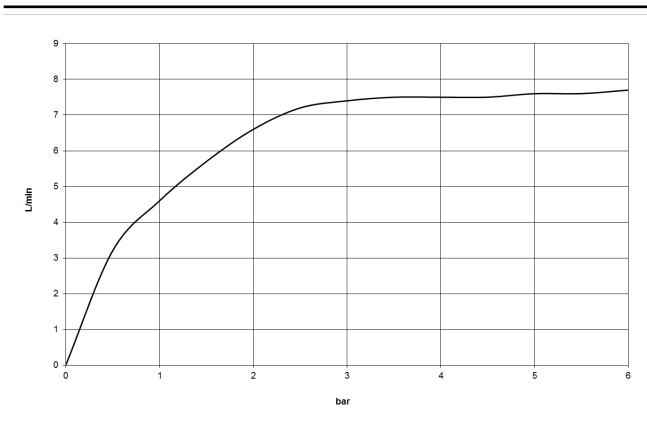

Diagramme de débit

Certificats

LGA_8028.

Belgaqua_21-380-
27_4.