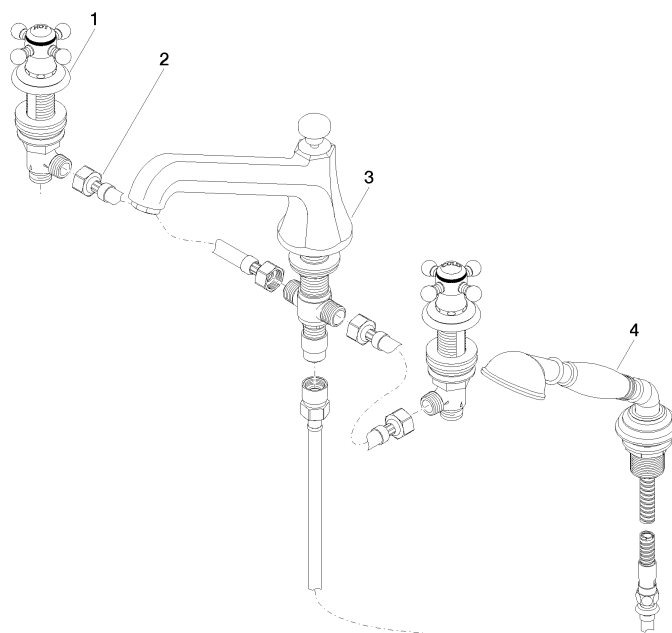

MADISON Mélangeur bain/douche à 4 trous pour montage sur gorge ou hors baignoire - Chrome

MADISON

27 502 360

- bec déverseur : jet circulaire enrichi en air
- débit max. bec déverseur 23 l/min
- Douchette à main : COMPACT RAIN, débit max. 6,8 l/min (à 3 bar)
- garniture de douche avec système anticalcaire pour douche ou baignoire
- saillie 225 mm
- inverseur automatique bain/douche
- hauteur de robinetterie 185 mm
- hauteur jusqu'au mousseur 140 mm
- diamètre de percement des robinets latéraux 32 mm
- diamètre de percement du bec 32 mm
- diamètre de percement garniture de douche 32 mm
- rosace pour garniture de douche Ø 55 mm
- rosace pour robinet latéral Ø 55 mm
- flexible de douche métallique 1750 mm avec protection anti-torsion intégrée

Accessoires recommandés

Système de montage Perfecto - 12 614 970 90

Accessoires recommandés

Cache-vis pour Perfecto - Chrome 12 801 970-00
• 1 paire

27 502 360
mm [inches]

Diagramme de débit

Certificats

LGA_8028.

Belgaqua_21-380-
27_4.

27 502 360

Liste des pièces de rechange

N°	Article Numéro	Désignation	Fréquence de montage	Délai de livraison
1	20 000 360-00	MADISON Robinet latéral fermant à droite froid ou chaud - Chrome	2	-
La pièce de rechange ne peut plus être commandée, veuillez commander l'article de remplacement				
2	12 502 970 90	Flexible de pression 1/2" x 1/2" x 400 mm -	2	2
3	13 502 380-00	bec déverseur	1	60
4	27 703 360-00	MADISON Garniture de douche pour montage sur gorge ou hors baignoire - Chrome	1	-
La pièce de rechange ne peut plus être commandée, veuillez commander l'article de remplacement				