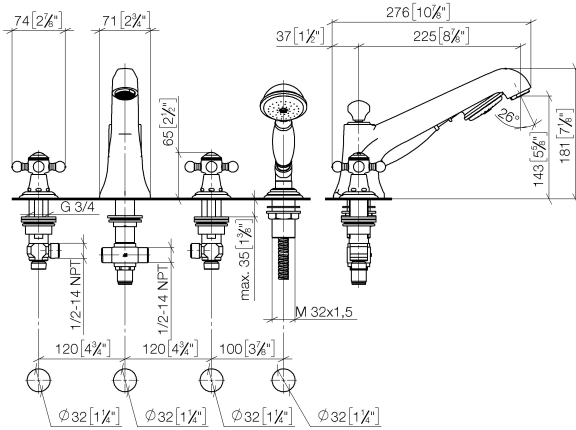

MADISON Mélangeur bain/douche à 4 trous pour montage sur gorge ou hors baignoire - Chrome

MADISON

27 502 360

- bec déverseur : jet circulaire enrichi en air
- débit max. bec déverseur 23 l/min
- Douchette à main : COMPACT RAIN, débit max. 6,8 l/min (à 3 bar)
- garniture de douche avec système anticalcaire pour douche ou baignoire
- saillie 225 mm
- inverseur automatique bain/douche
- hauteur de robinetterie 185 mm
- hauteur jusqu'au mousseur 140 mm
- diamètre de percement des robinets latéraux 32 mm
- diamètre de percement du bec 32 mm
- diamètre de percement garniture de douche 32 mm
- rosace pour garniture de douche Ø 55 mm
- rosace pour robinet latéral Ø 55 mm
- flexible de douche métallique 1750 mm avec protection anti-torsion intégrée

Accessoires recommandés

Système de montage Perfecto - 12 614 970 90

Accessoires recommandés

Cache-vis pour Perfecto - Chrome 12 801 970-00
• 1 paire

27 502 360
mm [inches]

Diagramme de débit

Certificats

LGA_8028.

Belgaqua_21-380-
27_4.

27 502 360

Liste des pièces de rechange

N°	Article Numéro	Désignation	Fréquence de montage	Délai de livraison
1	20 000 360-00	MADISON Robinet latéral fermant à droite froid ou chaud - Chrome	2	-
La pièce de rechange ne peut plus être commandée, veuillez commander l'article de remplacement				
2	12 502 970 90	Flexible de pression 1/2" x 1/2" x 400 mm -	2	2
3	13 502 380-00	bec déverseur	1	60
4	27 703 360-00	MADISON Garniture de douche pour montage sur gorge ou hors baignoire - Chrome	1	-
La pièce de rechange ne peut plus être commandée, veuillez commander l'article de remplacement				